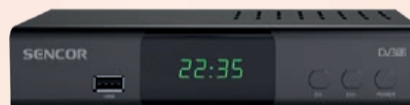

**899,-**

3" LCD displej  
Parkovací monitor  
Detekce pohybu

**DVB-T přijímač****SDB 5007T**

- DVB-T2 HEVC/H.265 (1 080 p při 60 FPS)
- PAL/SECAM BG/DK/I/L • podpora HDR • video výstup HDMI (1 080 p) s podporou CEC • přehrávání multimédií