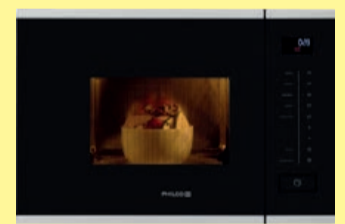

Beznámrazová chladnička LG GBP52PZNCN1

Kapacita **384 l**, Smart inverterový kompresor, Total No Frost, rychlejší a rovnoměrnější chlazení s DoorCooling™, Multi Air Flow, zásuvka Fresh Converter, Soft LED osvětlení, š. 59,5 cm

12.990,-

Chladnička LG GBP61DSPGN /LG GBP61SWPGN

Kapacita **341 l**, Smart inverterový kompresor s 10letou zárukou, Total No Frost™, rychlejší a rovnoměrnější chlazení s DoorCooling™, zásuvka Fresh Converter, vnitřní displej, Soft LED osvětlení, š. 59,5 cm

10.990,-

Sušička s tepelným čerpadlem LG RC81V9AV4N

Kapacita **8 kg**, duální inverterové tepelné čerpadlo (10 let záruka na motor/kompresor), EcoHybrid™, Sensor Dry, Program Pro alergiky, automatické čištění kondenzátoru, LG ThinQ™ + Wi-Fi, h. 66 cm

14.990,-

Parní pračka s ezDispense LG FASR3A94WW

Kapacita **9 kg**, 1 400 ot., automatické dávkování detergentu, TurboWash™, Steam™ – parní praní, AI DD™ – optimální nastavení pracích pohybů, Direct Drive™ motor, LG ThinQ™ + Wi-Fi, odolná dvířka, h. 56,5 cm

12.990,-

Parní slim pračka LG FLR7A92WC

Kapacita **9 kg**, 1 200 ot., Steam™ – parní praní, TurboWash™360°, AI DD™ – optimální nastavení pracích pohybů, Direct Drive™ motor s 10letou zárukou, LG ThinQ™ + Wi-Fi, dvířka z tvrzeného skla, h. 47,5 cm

14.990,-

1000 Kč CASHBACK

*Podmínky akce a registrační formulář najdete na www.lgpropracost.cz

Life's Good.

Hisense

Kombi chladnička RB390N4AC2, RB390N4AWE

- beznámrazová technologie
- **Total NoFrost** • **Multi Air Flow** distribuce vzduchu
- **LED displej** ukazatel teploty
- zvukový alarm • funkce rychlé mrazení
- **LED osvětlení**
- v x š x h: 185 x 60 x 59 cm

A+ G E
207/97 l
Total NoFrost
Nerez / Bílá

8.299,-

gorenje

Kombi chladnička NRK418ECS4